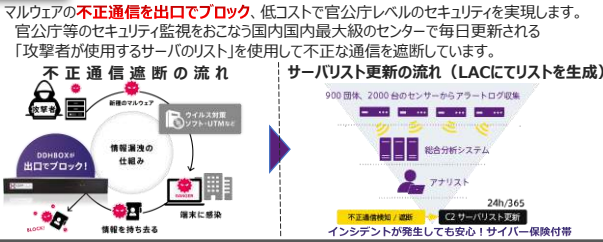

特設コーナー

NO	代表展示商品	展示パートナー/メーカー
144	上毛新聞電子版	株式会社上毛新聞社
145	ビジネスアドバイザーサービスfor RICOH	リコージャパン株式会社/株式会社エフアントム

No118

社内実践事例『ViCreA』・SDGsブース

ViCreAとは私たちリコージャパンの社内実践事例やオフィスの様子をご紹介します。実際の取り組んだ事を成功・失敗談を含めお伝えします。

SDGs

私たちと一緒にSDGs活動に参加してみませんか？

1.使い捨てコンタクトレンズ空ケースの回収BOXを設置しています！

※レンズやアルミシールを取り除いた空ケースのみをお持ちください。
※メーカーは問いません

2.文房具バンク～文房具の寄付活動～

※会社やご自宅にある『不要な文房具』をお持ちください。
※新品・未使用に限ります

気になった方は
SDGsブース(No118)に
お越しください。

■ 展示マップ

出口

入口

No1 RICOHサイバーセキュリティパック インシデント対応サービス監視・初動プラン(DDHBOX)

No2 ゲートウェイセキュリティパック

ウイルス対策ソフトだけでは守れない新たな脅威への対策が必要です！不正なWebサイト閲覧防止や迷惑メール対策など、様々な脅威への一元的な対策を実現します。

No2 Box

容量無制限に加え、AIが情報活用を支援する法人向けコンテンツクラウド。強固なセキュリティと多彩なアプリ連携で、単なるデータ保管庫を超えた価値を提供します。