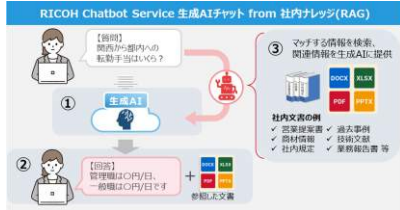

No11 RICOH Chatbot Service/RICOH デジタルバディ

生成AI + お客様データ
問い合わせ対応やナレッジ共有に大活躍!!