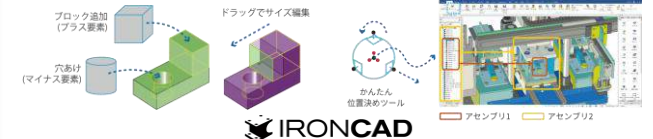

No107 IRONCAD

装置・治具設計が **ラクで速い**

No108 D-QUICK7/D-QUICK Cloud

AIを搭載した図面管理 AI-OCRオプション 類似図面検索

株式会社アイサイト

No109 ゼロフォアのiQシリーズ

iQシリーズは、3次元データを活用して見積り作成を誰でも簡単に行えるソフトです。作成したデータは生産計画ソフト（ガントチャート）に連携し、効率的なスケジュール策定を実現。さらに3Dによる溶接支援で作業品質を高め、作業実績データを基に人事評価まで行えます。見積りから計画、現場、評価まで一気通貫で支援し、生産性150%UPを可能にします。