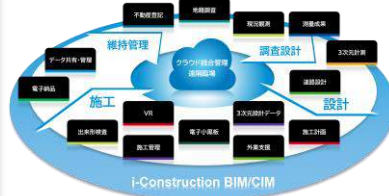

2.5STEPで積算・請求図書、プレゼン資料、各種図面、見積りが完了

No57

使えるクラウドシリーズ

「建設業向けの各種機能」が特徴のクラウドシステムです。自社製品同士の連携もできるので、業務の管理を1つのシステム内で完結できます。WEBブラウザで運用なので、特別な環境構築は不要ですぐにお使いいただけるのもポイントです。

No58

DOKO-PLAN / デキスパートシリーズ

建設現場における「自社のリソース配置・管理」の課題解決！

DOKO-PLANはブラウザ上で動作する、kintoneのプラグインアプリです。クラウドで共有された作業員・機械・車両・機材の配置をリアルタイムでPC、タブレット、スマートフォンで編集・閲覧できます。「デキスパート」は施工管理ソリューションシステムです。土木・電気・水道設備業工事での写真管理から電子納品までの業務をトータルで管理でき、現場の施工管理を劇的に変化させることができます。

No59

GLOBE Architect/Construction

日本の建築は、日本のBIMが繋ぐ。

WEBブラウザ対応のビューワー
GLOBE WebViewer

No60

福井コンピュータ BIM/CIMソリューション

調査設計から維持管理までのBIM/CIMのソリューションを提供しています。群馬県のICT活用工事にお悩みの方も立ちよりください。

No61

3D機器・測量機/ESN-100・LN-160

No62

土木積算システム「GaiaCloud」

クラウド技術を採用した積算システム
積算業務を新しいステージへ

No63

A's (エース)

新たにリフォーム・リノベーション機能を拡充！
間取りを入力するだけで建物スタイル・部品スタイルを選定するとお施主様専用プレゼンページを一括自動生成できるクラウド対応ツールです。

No64

蔵衛門

蔵衛門