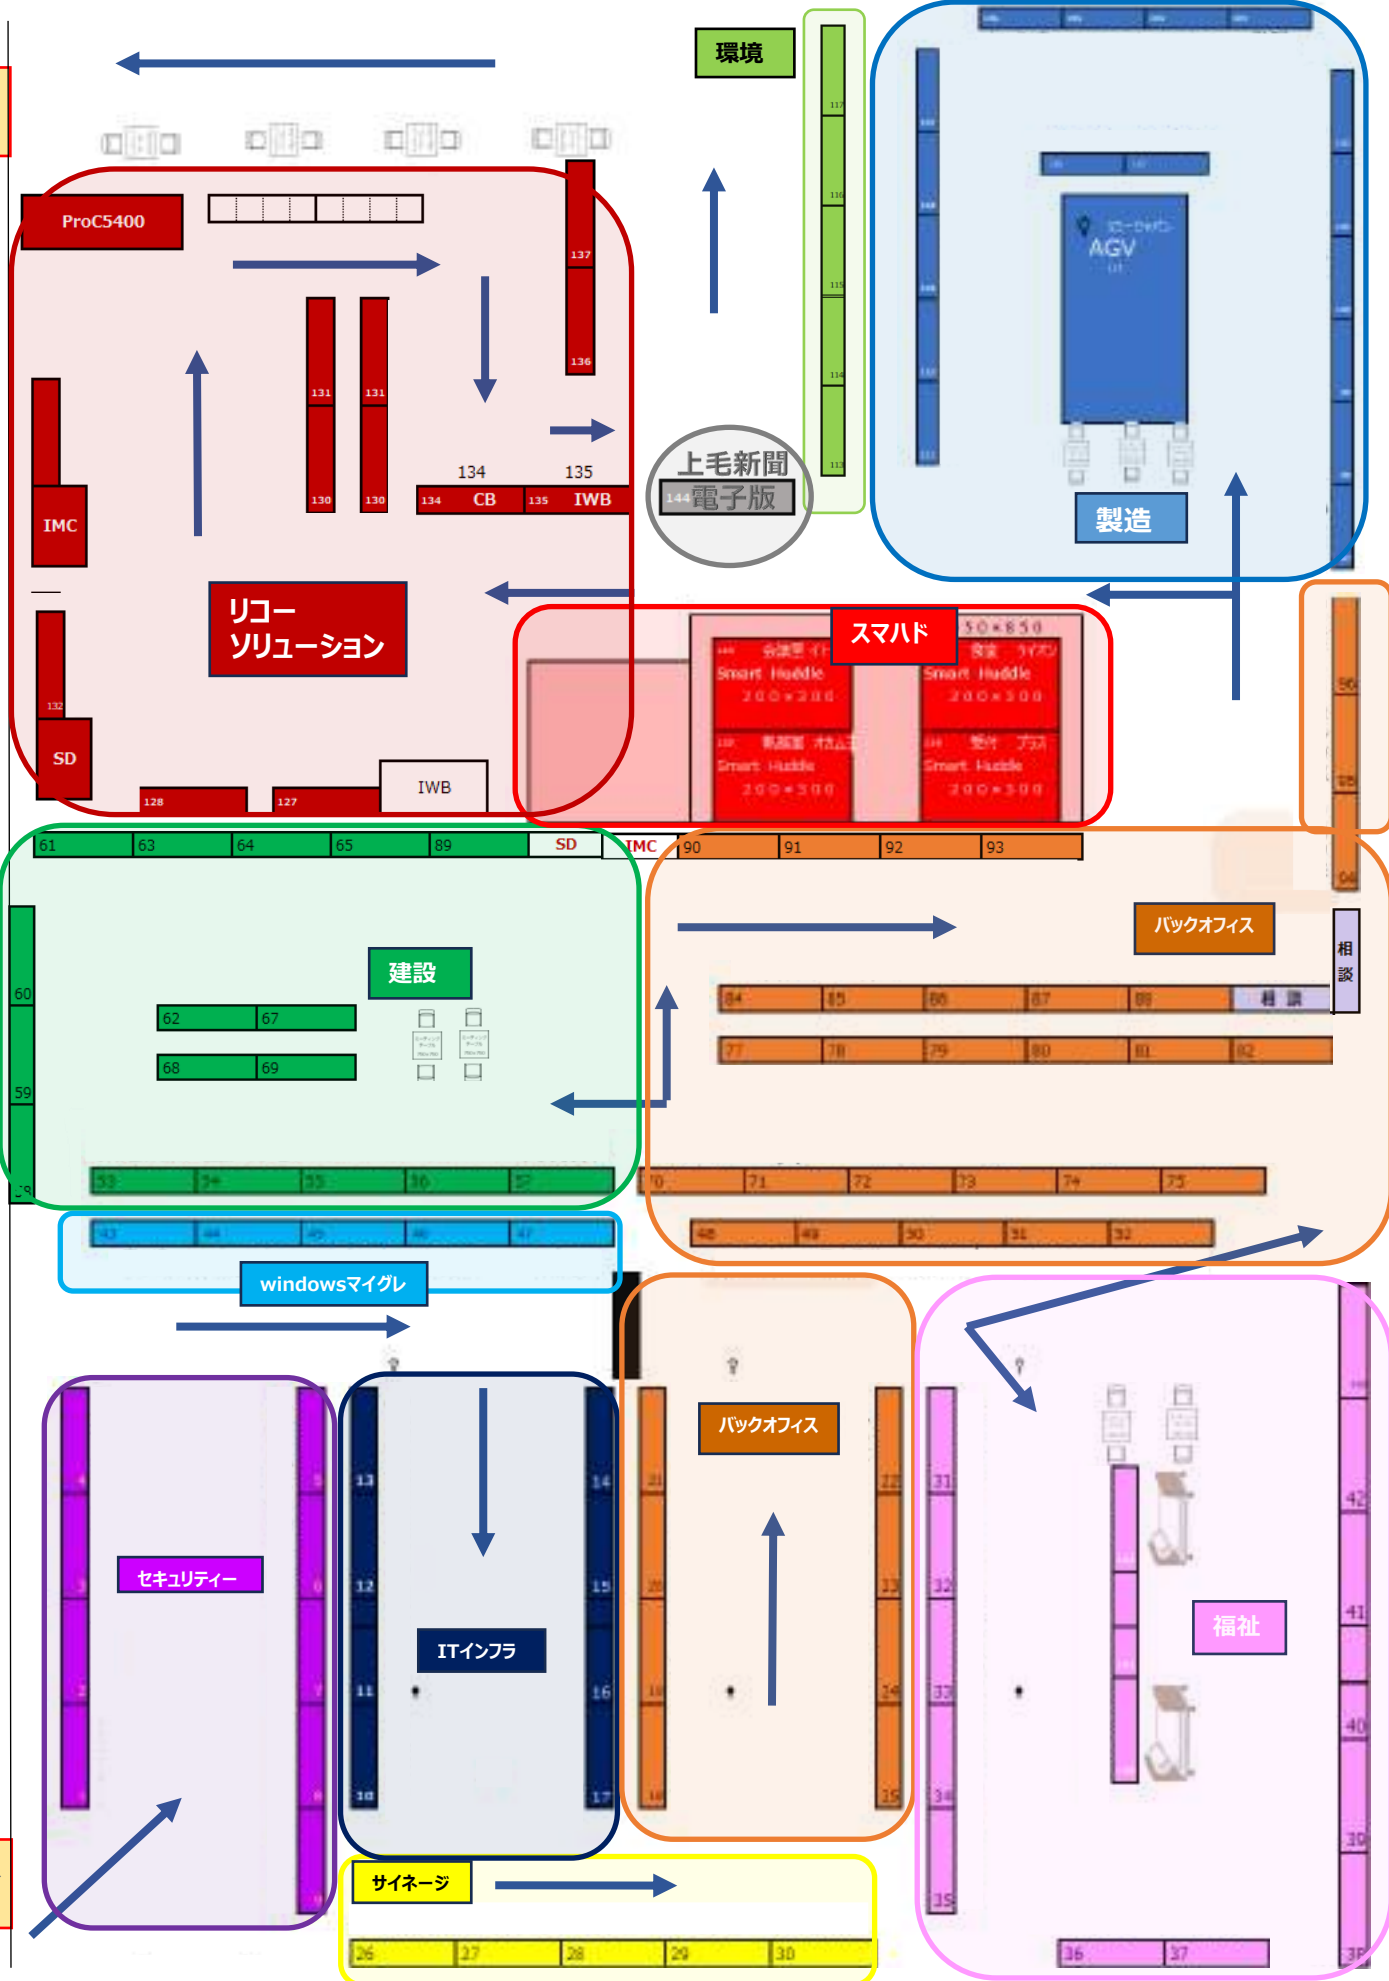

1.使い捨てコンタクトレンズ空ケースの回収BOXを設置しています！

※レンズやアルミシールを取り除いた空ケースのみをお持ちください。
※メーカーは問いません

2.文房具バンク～文房具の寄付活動～

※会社やご自宅にある『不要な文房具』をお持ちください。
※新品・未使用に限ります

気になった方は
SDGsブース(No118)に
お越しください。

■ 展示マップ

出口

入口

No1 RICOHサイバーセキュリティパック インシデント対応サービス監視・初動プラン(DDHBOX)

No2 ゲートウェイセキュリティパック

ウイルス対策ソフトだけでは守れない新たな脅威への対策が必要です！不正なWebサイト閲覧防止や迷惑メール対策など、様々な脅威への一元的な対策を実現します。

No2 Box

容量無制限に加え、AIが情報活用を支援する法人向けコンテンツクラウド。強固なセキュリティと多彩なアプリ連携で、単なるデータ保管庫を超えた価値を提供します。